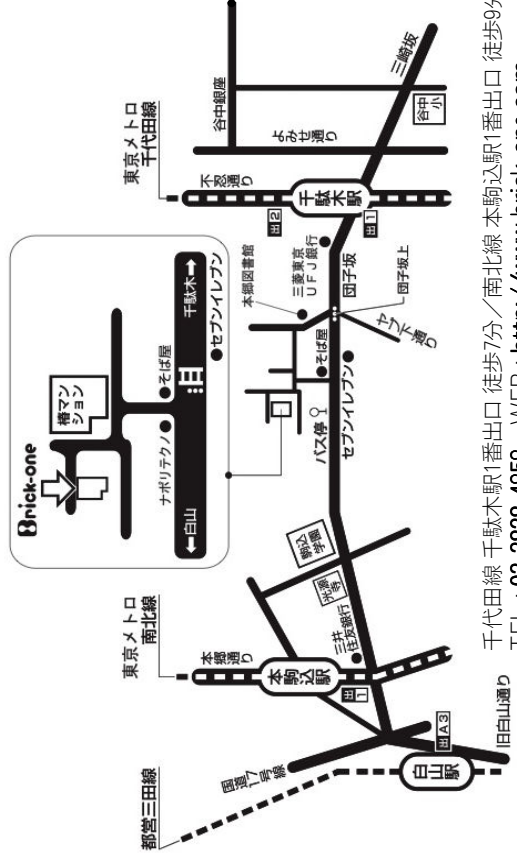

千代田線 千駄木駅1番出口 徒歩7分 / 南北線 本駒込駅1番出口 徒歩9分

TEL : 03-3828-4858 WEB : <http://www.brick-one.com>