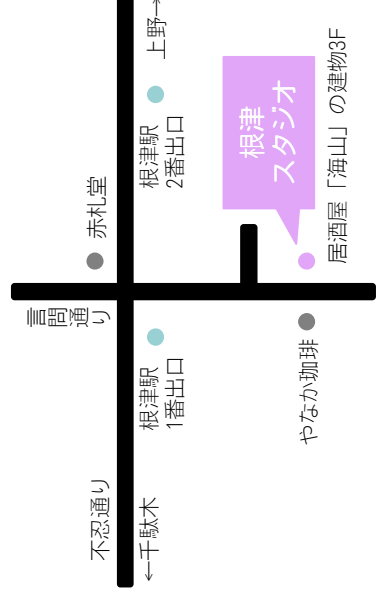

21(水)

22(木)

23(金)

24(土)

25(日)

芸工展おわり!

空間をいきいきさせる
デザインを探そう

いきいきとした空間、アットホームな空間、ウェルカムな空間…。それらは、どんなふうに見えるのでしょうか。空間デザイナーさんと一緒に、カメラ片手にまちを歩き、空間に色を添え雰囲気を作るデザイナー一人一人の手の加わった跡を探してみませんか。

谷根千の持つ場所の魅力を分析しよう

日時 10月11日(日)13:00～17:30 (12:45集合)
 場所 根津スタジオ (文京区弥生2-12-3)
 参加費 2000円(幼児・小学生無料) * 資料・茶菓代含む
 持ち物 筆記用具・デジタルカメラ または カメラつき携帯
 ナビゲーター まちづくりプランナー 杉崎和久

留学生と歩く“新しい東京”発見ツアー

日時 10月17日(土)13:00～17:30 (12:45集合)
 場所 根津スタジオ (文京区弥生2-12-3)
 参加費 2000円(幼児・小学生無料) * 資料・茶菓代含む
 持ち物 筆記用具・デジタルカメラ または カメラつき携帯
 協力 (財)日本希望製作所

空間をいきまさせるデザインを探そう

日時 10月18日(日)13:00～17:30 (12:45集合)
 場所 根津スタジオ (文京区弥生2-12-3)
 参加費 2000円(幼児・小学生無料) * 資料・茶菓代含む
 持ち物 筆記用具・デジタルカメラ または カメラつき携帯
 ナビゲーター デザイナー 馬頭亮太

千代田線 根津駅1番出口徒歩1分

音の連想ゲーム！

日時 10月10日(土)14:00～16:30 (13:30開場)
 ライブ 14:00～15:00
 ワークショップ 15:00～16:30
 場所 Brick-one (文京区千駄木5-15-7)
 参加費 1000円(幼児・小学生無料)
 持ち物 楽器・音の鳴るもの (ない方はその場で作ります)
 出演者 GEN° 小林友幸 富金原杏 船橋祐司 まちの人々